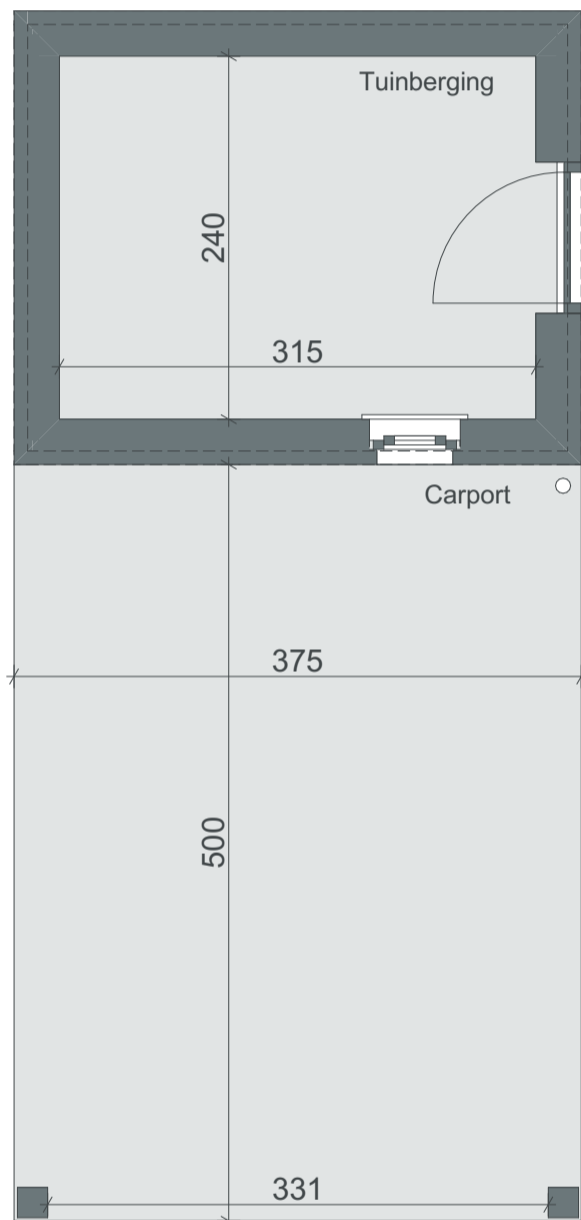

schaal 1:50

<p>Het bouwen van 4 eengezinswoningen  Waregemseweg 98, 9790 Wortegem-Petegem  Lot 1 - Gelijkvloers</p>		<p>BRUTO OPPERVLAKTE BOUWGROND 659,65m<sup>2</sup>  BRUTO OPPERVLAKTE WONING 177,82m<sup>2</sup>  DATUM 02 November 2021</p>
---	--	--

schaal 1:50

Het bouwen van 4 eengezinswoningen  
 Waregemseweg 98, 9790 Wortegem-Petegem  
 Lot 1 - Verdieping

BRUTO OPPERVLAKTE BOUWGROND 659,65m<sup>2</sup>  
 BRUTO OPPERVLAKTE WONING 177,82m<sup>2</sup>  
 DATUM 02 November 2021

wielfaert architecten

schaal 1:50

<p>Het bouwen van 4 eengezinswoningen  Waregemseweg 98, 9790 Wortegem-Petegem  Lot 1 - Carport</p>		<p>BRUTO OPPERVLAKTE BOUWGROND 659,65 m<sup>2</sup>  BRUTO OPPERVLAKTE CARPORT 31.5 m<sup>2</sup>  DATUM 02 November 2021</p>
--	--	---