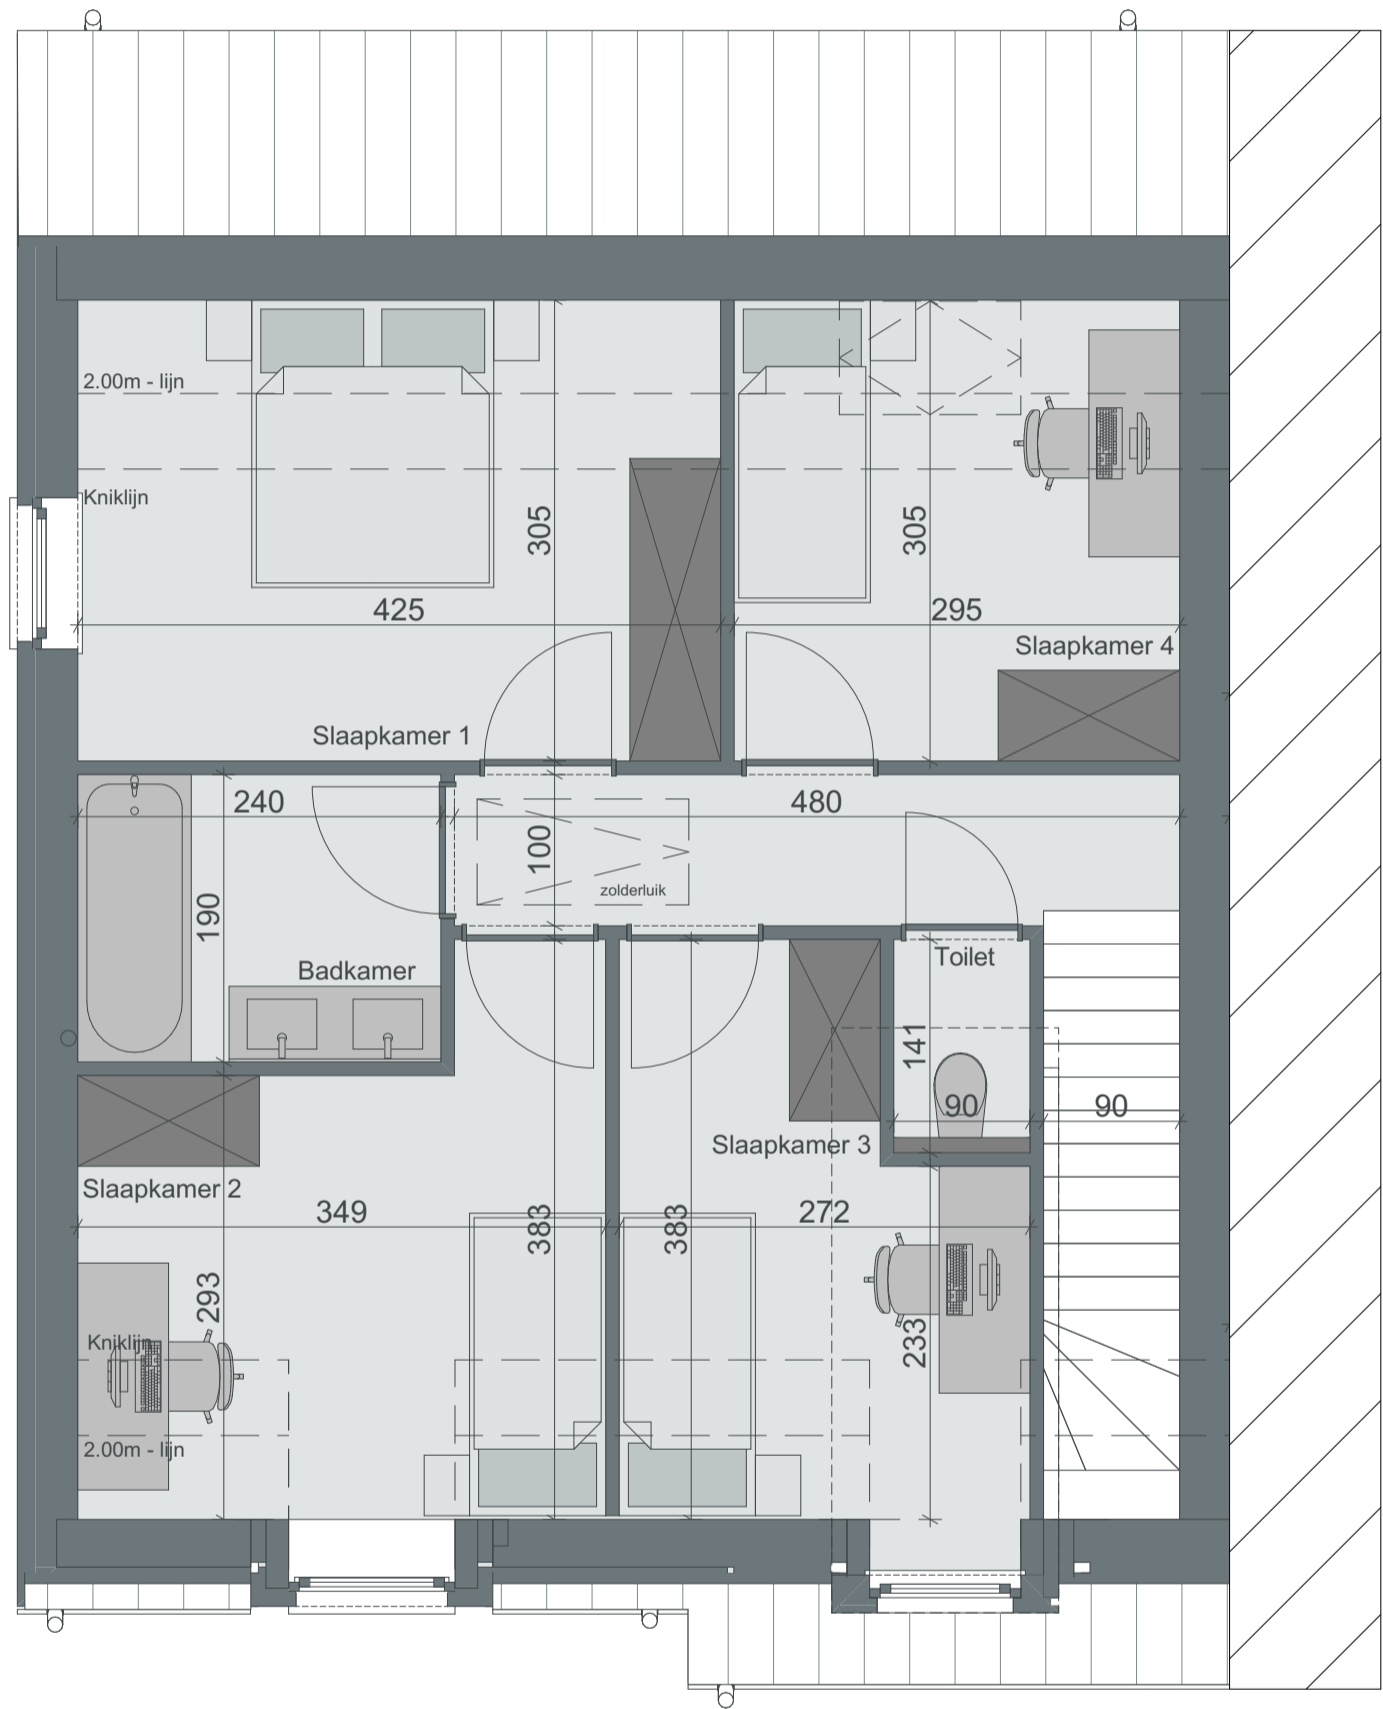

schaal 1:50

<p>Het bouwen van 4 eengezinswoningen  Waregemseweg 98, 9790 Wortegem-Petegem  Lot 1 - Gelijkvloers</p>		<p>BRUTO OPPERVLAKTE BOUWGROND 659,65m<sup>2</sup>  BRUTO OPPERVLAKTE WONING 177,82m<sup>2</sup>  DATUM 02 November 2021</p>
---	--	--

schaal 1:50

Het bouwen van 4 eengezinswoningen  
 Waregemseweg 98, 9790 Wortegem-Petegem  
 Lot 1 - Verdieping

BRUTO OPPERVLAKTE BOUWGROND 659,65m<sup>2</sup>  
 BRUTO OPPERVLAKTE WONING 177,82m<sup>2</sup>  
 DATUM 02 November 2021

wielfaert architecten

schaal 1:50

<p>Het bouwen van 4 eengezinswoningen  Waregemseweg 98, 9790 Wortegem-Petegem  Lot 1 - Carport</p>		<p>BRUTO OPPERVLAKTE BOUWGROND 659,65 m<sup>2</sup>  BRUTO OPPERVLAKTE CARPORT 31.5 m<sup>2</sup>  DATUM 02 November 2021</p>
--	--	---