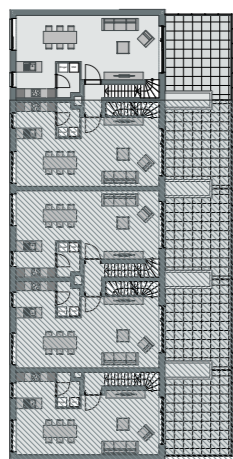

schaal 1:50

schaal 1:500

1e verdieping  
 Woning 1.5  
 Grote Heerweg 307  
 8792 Desselgem

BRUTO OPPERVLAKTE 117,59m<sup>2</sup>

verdieping 1 57,10m<sup>2</sup>  
 verdieping 2 60,49m<sup>2</sup>

Tricon Bouw  
 Bilksken 12  
 9920 Lovendegem