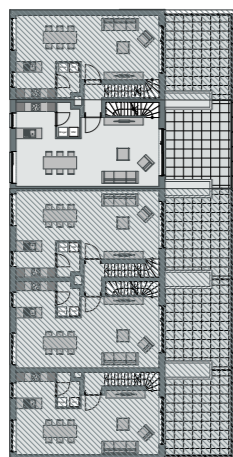

schaal 1:50

schaal 1:500

1e verdieping
 Woning 1.4
 Grote Heerweg 307
 8792 Desselgem

BRUTO OPPERVLAKTE 117,31m²

verdieping 1 57,51m²
 verdieping 2 58,80m²

Tricon Bouw
 Bilksken 12
 9920 Lovendegem

www.tricon.be
 T: +32 328 88 88
 info@tricon.be