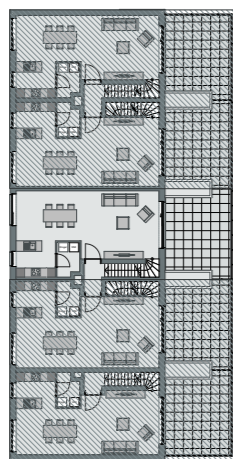

schaal 1:50

schaal 1:500

1e verdieping
 Woning 1.3
 Grote Heerweg 307
 8792 Desselgem

BRUTO OPPERVLAKTE 117,59m²

verdieping 1 57,10m²
 verdieping 2 60,49m²

Tricon Bouw
 Bilksken 12
 9920 Lovendegem

www.tricon.be
 T: +32 328 88 88
 info@tricon.be