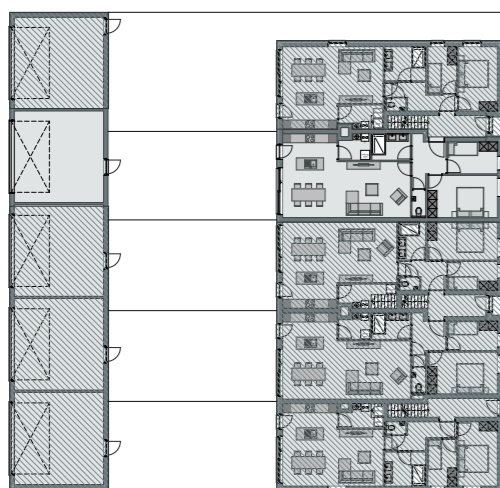

schaal 1:50

schaal 1:500

Gelijkvloers  
 Woning 04  
 Grote Heerweg 307  
 8792 Desselgem

BRUTO OPPERVLAKTE 85,16m<sup>2</sup>

Tricon Bouw  
 Bilksken 12  
 9920 Lovendegem

www.tricon.be  
 T: +32 328 88 88  
 info@tricon.be