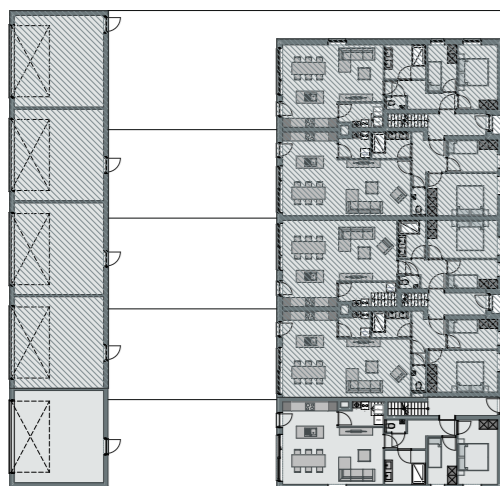

schaal 1:50

schaal 1:500

Gelijkvloers
Woning 01
Grote Heerweg 307
8792 Desselgem

BRUTO OPPERVLAKTE 80,64m²

Tricon Bouw
Bilksken 12
9920 Lovendegem

www.tricon.be
T: +32 328 88 88
info@tricon.be

wielfaert architecten