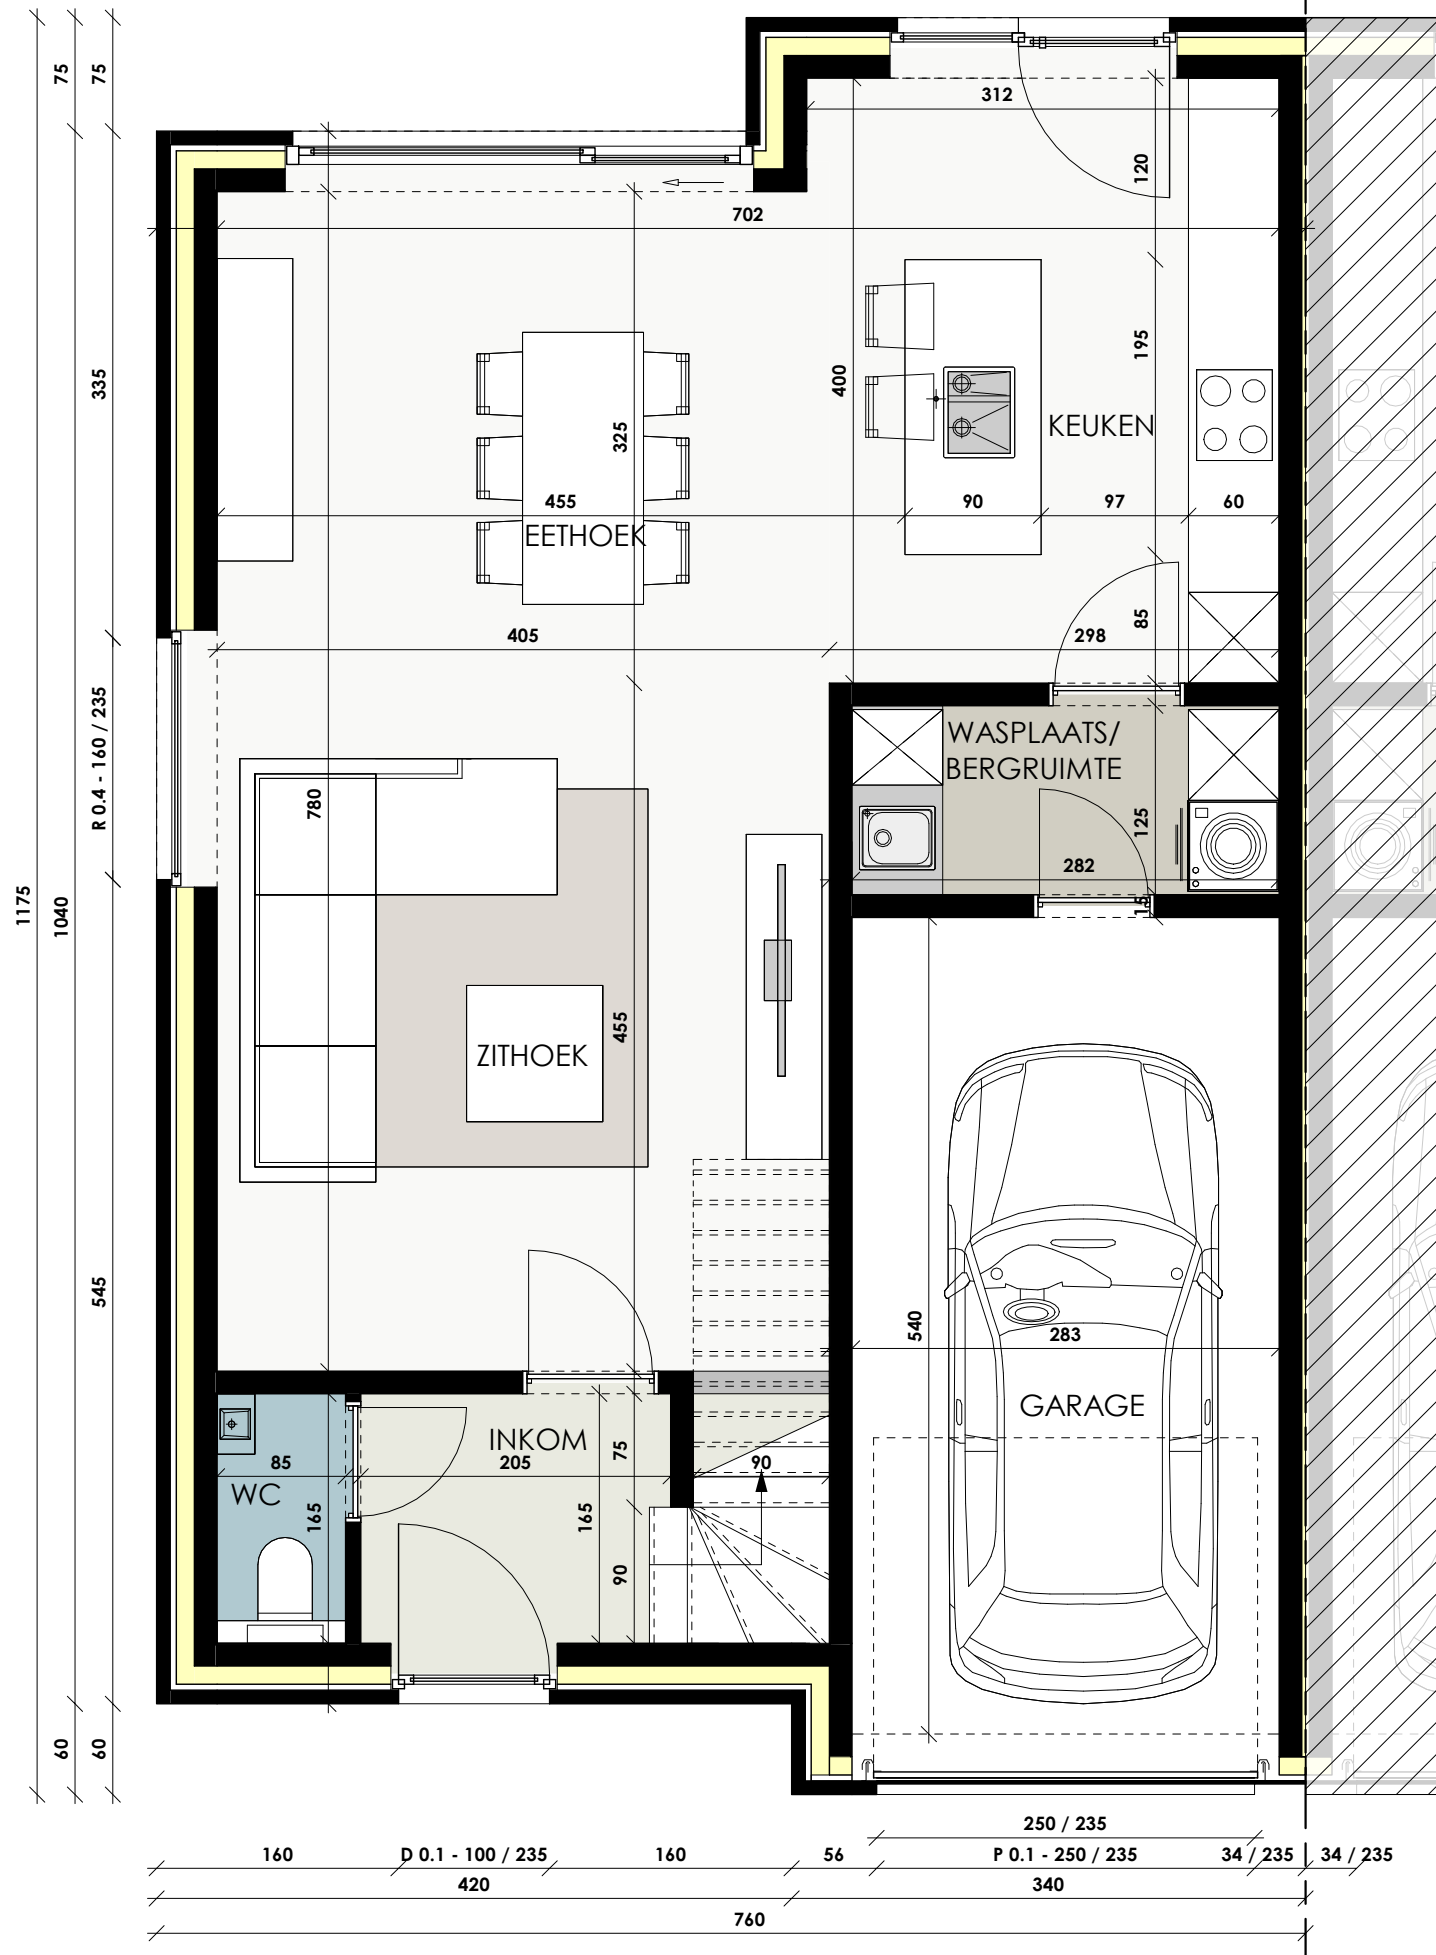

# VERKAVELING EVERGEM DROOGTE

LOT 32

Opp. :83,86 m<sup>2</sup>

GELIJKVLOERS

**ARCHITECTENBURO BERKEIN**  
 Bellemstraat 50 9880 Aalter  
 info@architectenburo.berkein.com

SCHAALBALK

Bilksken 12, 9920 Lovendegem  
 TEL 09 328 88 88  
 www.tricon.be