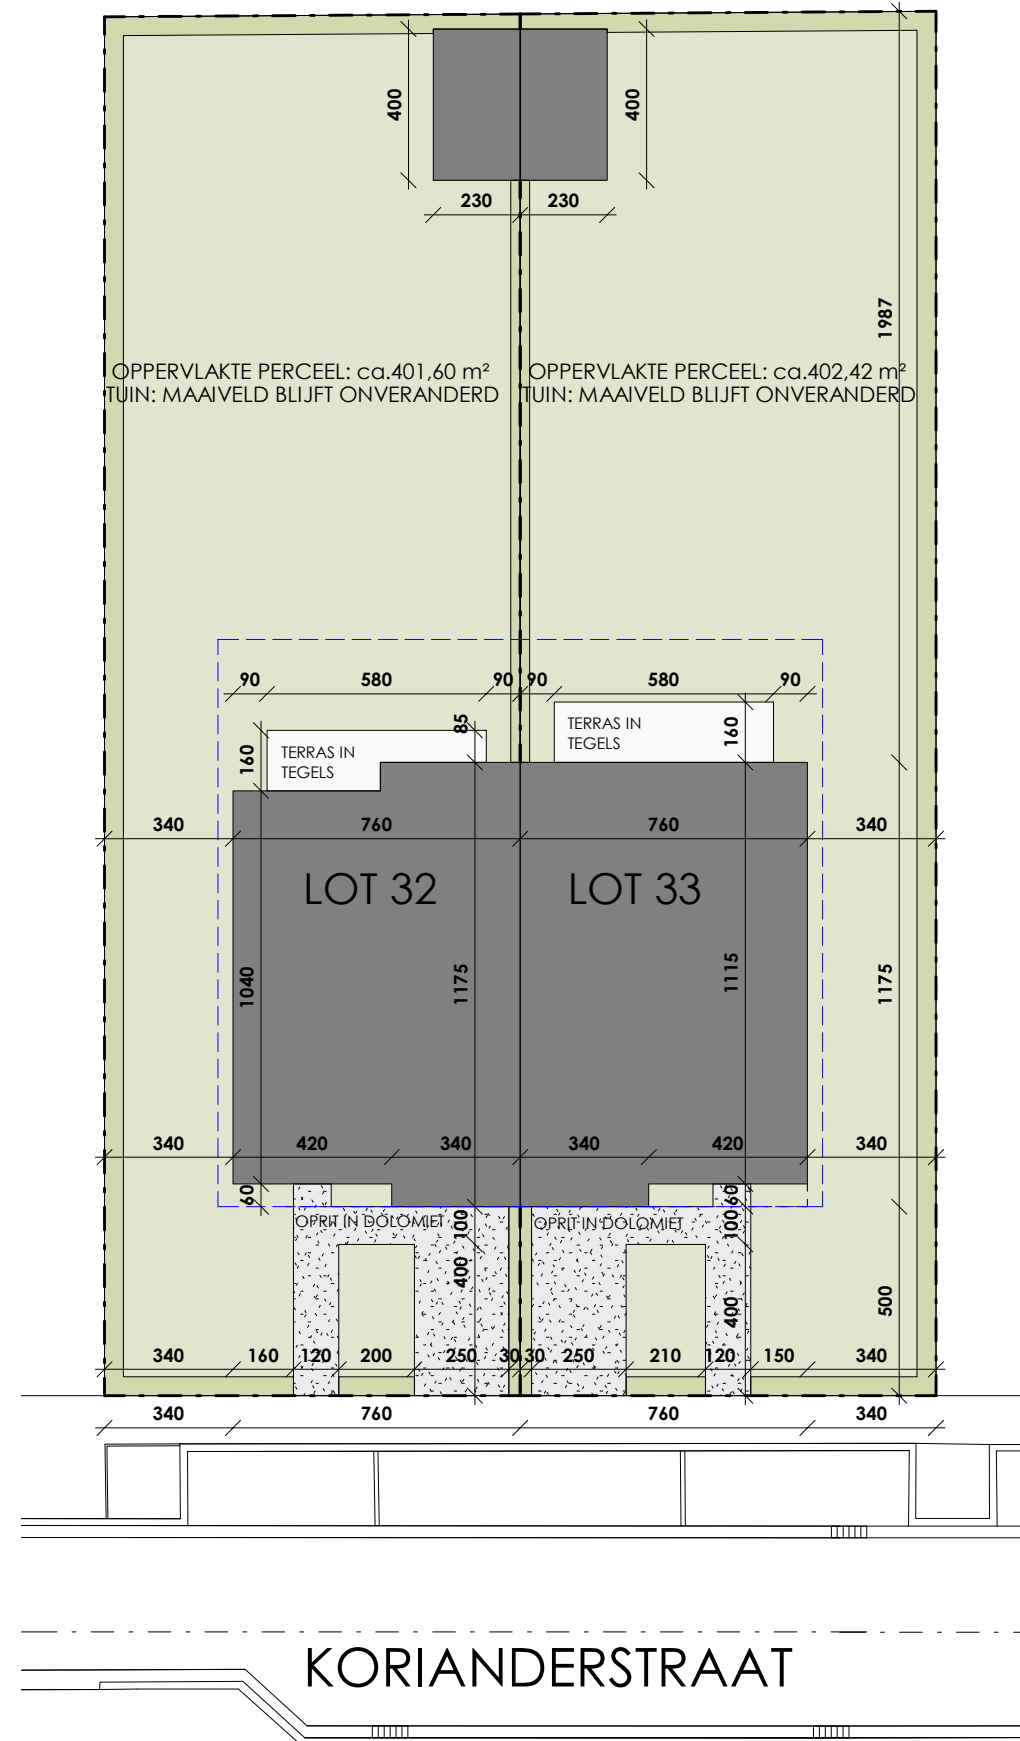

VERKAVELING EVERGEM DROOGTE

LOT 32-33

INPLANTING

ARCHITECTENBURO BERKEIN
 Bellemstraat 50 9880 Aalter
 info@architectenburo.berkein.com

Bilksken 12, 9920 Lovendegem
 TEL 09 328 88 88
 www.tricon.be